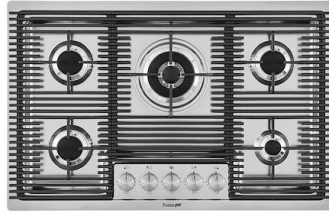

Fregadero Phantom Base

Recomendado para espesor 20 mm

fregaderos

Código: 5554 240

CARACTERÍSTICAS

PHANTOM BASE - 20 mm

Los fondos de fregadero Phantom BASE están especialmente diseñados para acoplarse con fregaderos construidos a partir de losa. El canal perimetral facilita una perfecta y sencilla fijación. Esta versión de Phantom BASE es compatible con láminas de 20 mm de espesor.

PHANTOM BASE SIN SOLDADURA

El fondo de acero Phantom BASE resuelve el problema del drenaje de las soluciones de la chapa, la inclinación que hace el molde garantiza un perfecto flujo de agua. Los radios y el perfil inclinado de Phantom BASE son garantía de higiene y total practicidad en las operaciones de limpieza.

Cubeta blanca
8153 100

Rejilla Black
8100 651

Tabla de corte de HDPE
8657 001

MARIDAJE RECOMENDADO

Monomando Omega Plus
8497 020

Placa de cocción Milanello 5F
7682 000

RESIDUOS AUTOMÁTICOS OPCIONALES

Desagüe automático Space Light - PL
8407 117