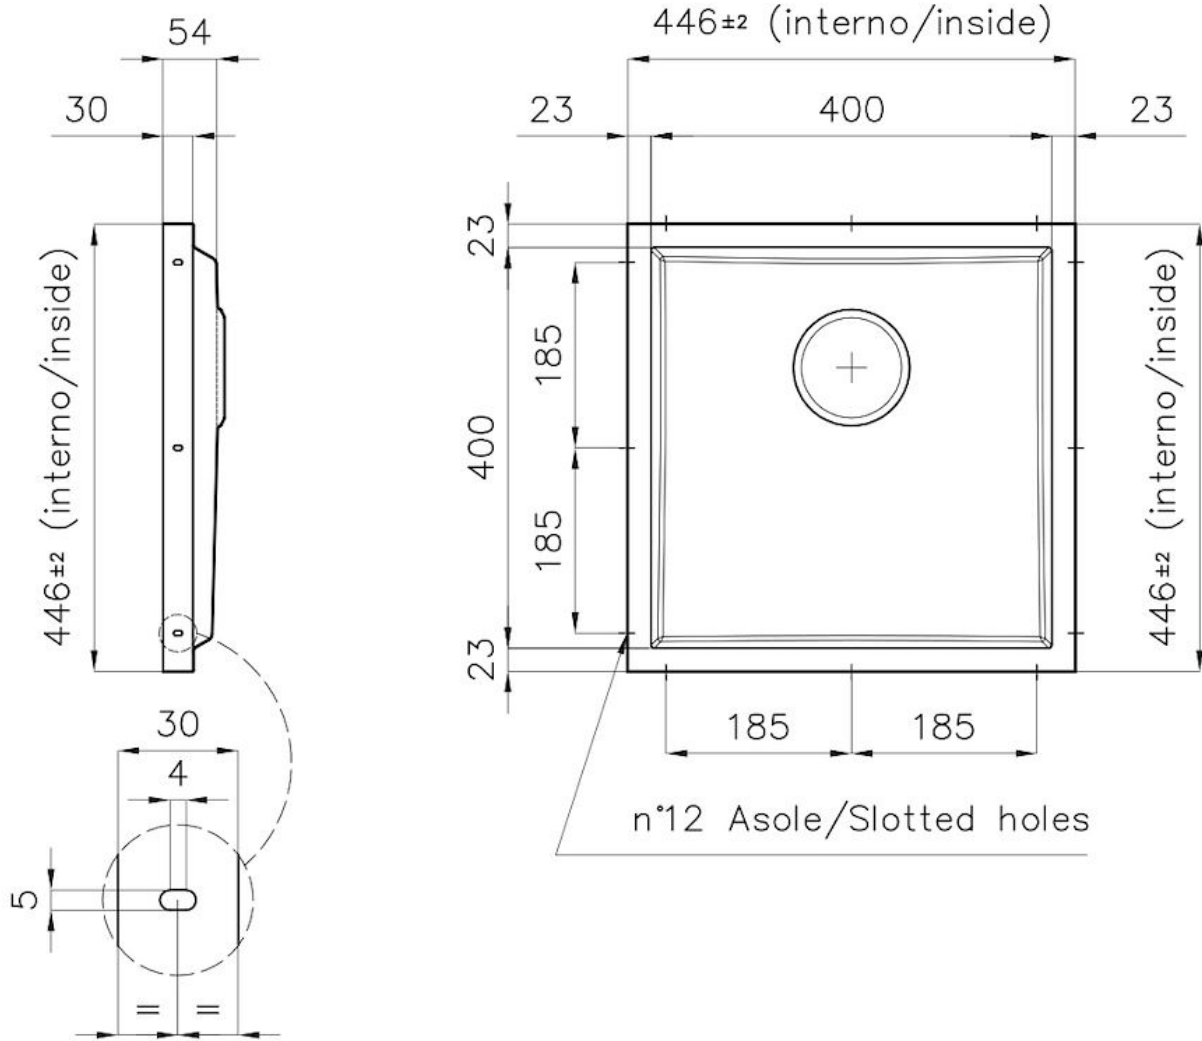

Fregadero Phantom Base

Recomendado para espesor 20 mm

fregaderos

Código: 5554 240

CARACTERÍSTICAS

PHANTOM BASE - 20 mm

Los fondos de fregadero Phantom BASE están especialmente diseñados para acoplarse con fregaderos construidos a partir de losa. El canal perimetral facilita una perfecta y sencilla fijación. Esta versión de Phantom BASE es compatible con láminas de 20 mm de espesor.

FREGADEROS DE ESPESOR

Acero 1 mm de espesor. Un espesor importante que garantiza máxima robustez para los fregaderos que no conocen las señales del envejecimiento.

REBOSADERO PERIMETRAL

El rebosadero es una seguridad siempre presente en los fregaderos Foster que impide el desbordamiento del agua de la cubeta en caso de olvido. La solución del desagüe perimetral mejora la estética gracias a la forma cuadrada y esencial.

DETALLES

Material Acero inoxidable AISI 304

Texture Foster cepillado

Dimensiones 446 x 446 mm

Número de cubetas 1 cubeta

Medida de la cubeta 406 x 406 mm

Hueco de encastre Ver ficha técnica

Dotaciones estándar Desagüe, rebosadero Foster y tubo corrugado universal (para instalar diferentes rebosaderos), Caja de embalaje

Desagüe Desagüe 3.5 "

Notas: Para chapas de 20 mm de espesor

DIBUJOS TÉCNICOS

DETTAGLIO PER TROPPO PIENO / OVERFLOW DETAILS

GALERÍA

ACCESORIOS OPCIONALES

Cesta blanca de acero inoxidable
8612 000

Cesta portaplatos inox
8100 201