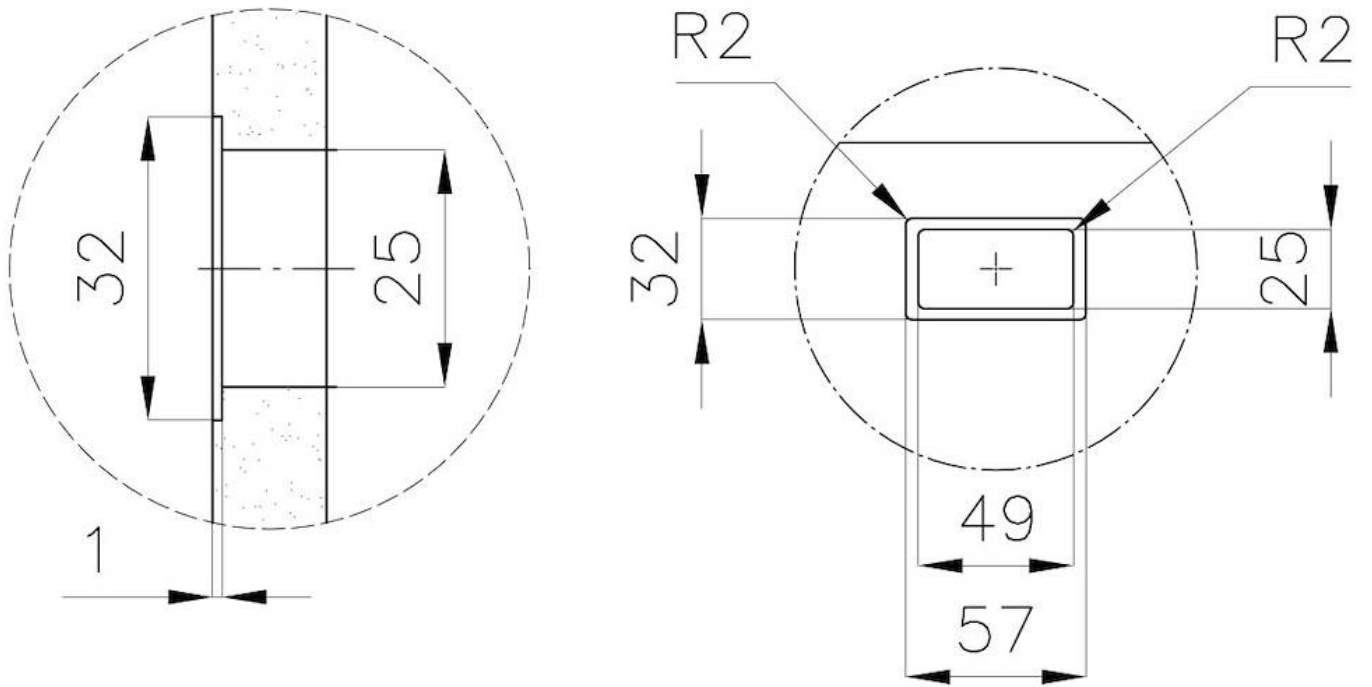

DETALLES

Material Acero inoxidable AISI 304

Texture Foster cepillado

Dimensiones 446 x 446 mm

Número de cubetas 1 cubeta

Medida de la cubeta 406 x 406 mm

Hueco de encastre Ver ficha técnica

Dotaciones estándar Desagüe, rebosadero Foster y tubo corrugado universal (para instalar diferentes rebosaderos), Caja de embalaje

Desagüe Desagüe 3.5 "

Notas: Para chapas de 20 mm de espesor

DIBUJOS TÉCNICOS

DETTAGLIO PER TROPPO PIENO / OVERFLOW DETAILS

GALERÍA

ACCESORIOS OPCIONALES

Cesta blanca de acero inoxidable
8612 000

Cesta portaplatos inox
8100 201